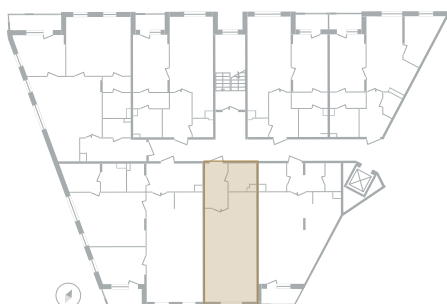

ТОЧКА . ОТСЧЕТА^О
э.квартал

Центральный офис продаж

Москва, Олимпийский пр-т, 16,
стр. 5, БЦ «Олимпик холл»

+7 (499) 111-20-20

info@edevelopment.ru

edevelopment.ru

Тип

1 комната

Расположение

1 сек., 2 эт.

Общая площадь

48.80 м²

Стоимость

22 276 042 ₺