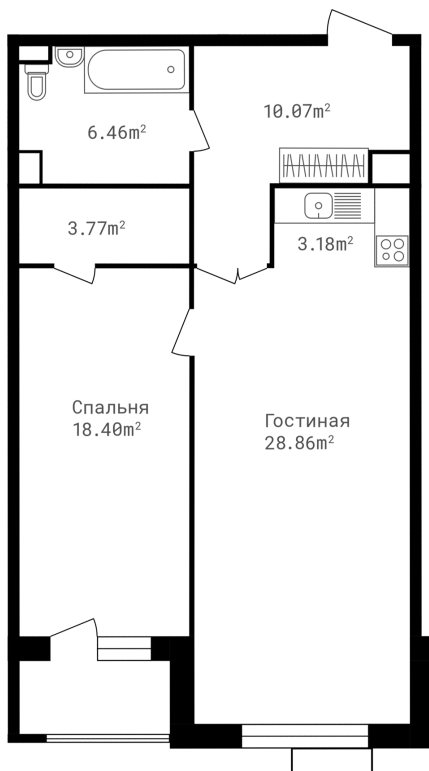

ТОЧКА . ОТСЧЕТА[○]
э.квартал

Центральный офис продаж

Москва, Олимпийский пр-т, 16,
стр. 5, БЦ «Олимпик холл»

+7 (499) 111-20-20

info@edevelopment.ru

edevelopment.ru

Тип

2 комнаты

Расположение

2 сек., 2 эт.

Общая площадь

72.38 м²

Стоимость

28 300 580 ₹

Тип

2 комнаты

Расположение

2 сек., 2 эт.

Общая площадь

72.38 м²

Стоимость

28 300 580 ₽