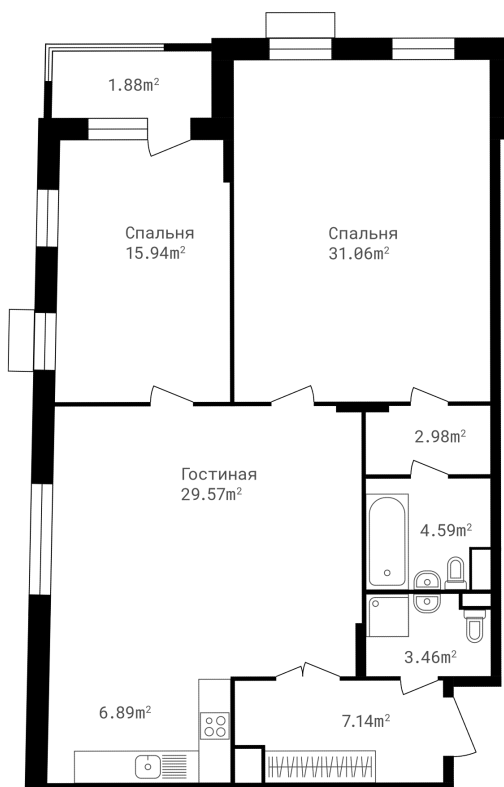

ТОЧКА . ОТСЧЕТА^О
э.квартал

Центральный офис продаж

Москва, Олимпийский пр-т, 16,
стр. 5, БЦ «Олимпик холл»

+7 (499) 111-20-20

info@edevelopment.ru

edevelopment.ru

Тип

3 комнаты

Расположение

3 сек., 2 эт.

Общая площадь

104.70 м²

Стоимость

41 012 561 ₺