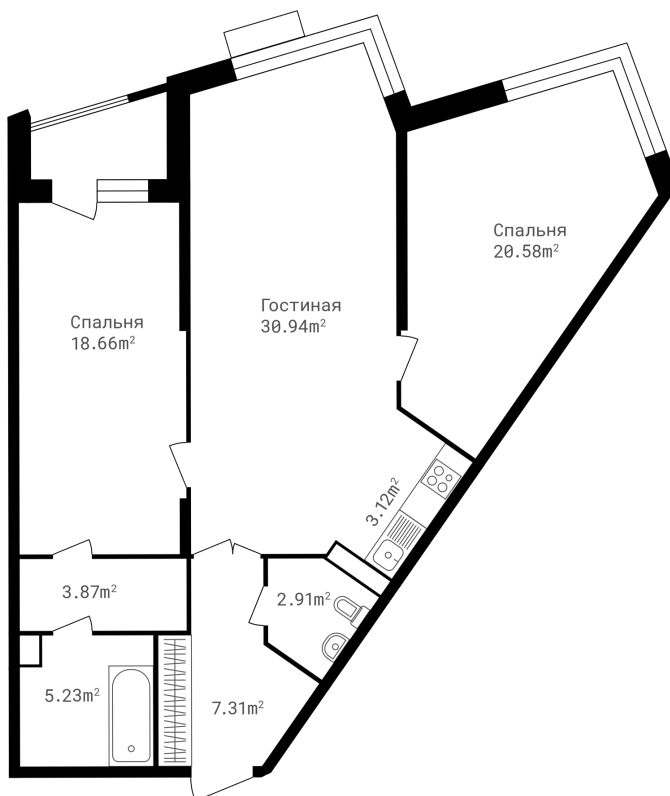

ТОЧКА . ОТСЧЕТА[○]
э.квартал

Центральный офис продаж

Москва, Олимпийский пр-т, 16,
стр. 5, БЦ «Олимпик холл»

+7 (499) 111-20-20

info@edevelopment.ru

edevelopment.ru

Тип

3 комнаты

Расположение

2 сек., 2 эт.

Общая площадь

92.80 м²

Стоимость

36 862 712 ₺