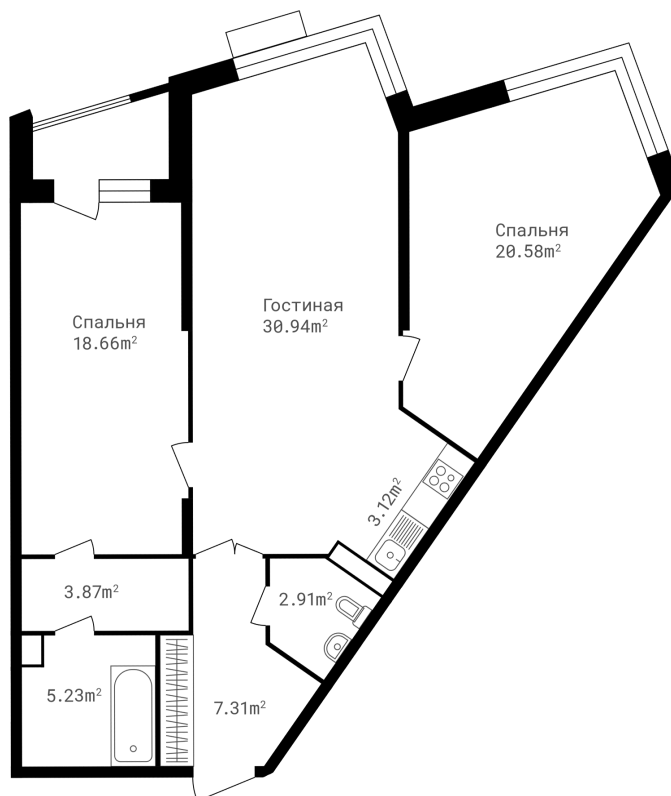

ТОЧКА . ОТСЧЕТА^О
э.квартал

Центральный офис продаж

Москва, Олимпийский пр-т, 16,
стр. 5, БЦ «Олимпик холл»

+7 (499) 111-20-20

info@edevelopment.ru

edevelopment.ru

Тип

3 комнаты

Расположение

2 сек., 2 эт.

Общая площадь

92.80 м²

Стоимость

41 966 712 ₺