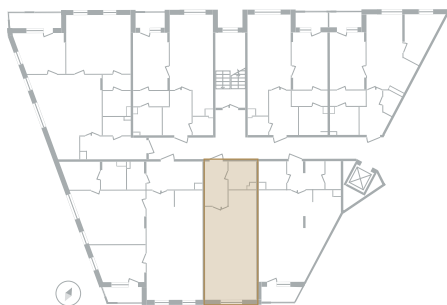

ТОЧКА . ОТСЧЕТА^О
э.квартал

Центральный офис продаж

Москва, Олимпийский пр-т, 16,
стр. 5, БЦ «Олимпик холл»

+7 (499) 111-20-20

info@edevelopment.ru

edevelopment.ru

Тип

1 комната

Расположение

1 сек., 3 эт.

Общая площадь

48.90 м²

Стоимость

25 989 190 ₺