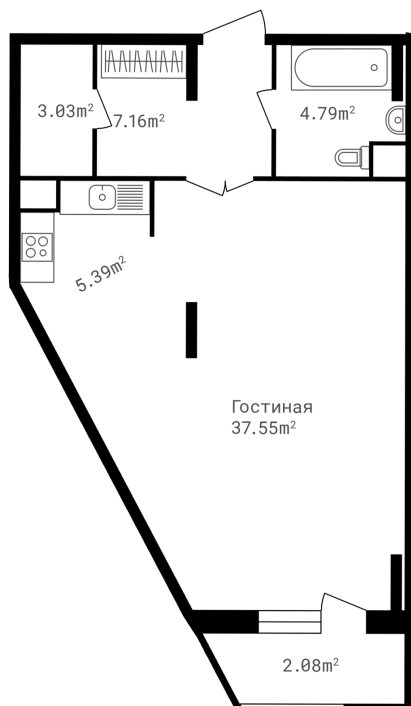

ТОЧКА . ОТСЧЕТА[○]
э.квартал

Центральный офис продаж

Москва, Олимпийский пр-т, 16,
стр. 5, БЦ «Олимпик холл»

+7 (499) 111-20-20

info@edevelopment.ru

edevelopment.ru

Тип

1 комната

Расположение

2 сек., 3 эт.

Общая площадь

59.80 м²

Стоимость

33 627 185 ₺