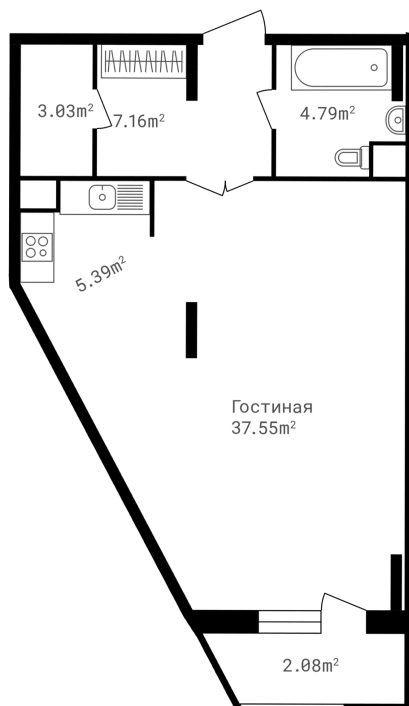

ТОЧКА . ОТСЧЕТА^О
э.квартал

Центральный офис продаж

Москва, Олимпийский пр-т, 16,
стр. 5, БЦ «Олимпик холл»

+7 (499) 111-20-20

info@edevelopment.ru

edevelopment.ru

Тип

1 комната

Расположение

2 сек., 3 эт.

Общая площадь

59.80 м²

Стоимость

33 627 185 ₺