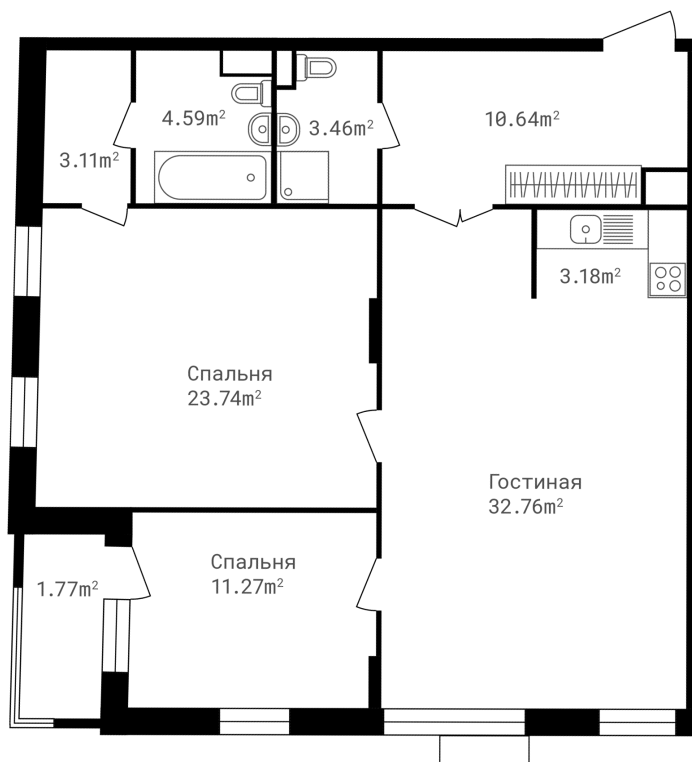

ТОЧКА . ОТСЧЕТА^o
э.квартал

Центральный офис продаж

Москва, Олимпийский пр-т, 16,
стр. 5, БЦ «Олимпик холл»

+7 (499) 111-20-20

info@edevelopment.ru

edevelopment.ru

Тип

3 комнаты

Расположение

3 сек., 3 эт.

Общая площадь

94.52 м²

Стоимость

32 703 920 ₺