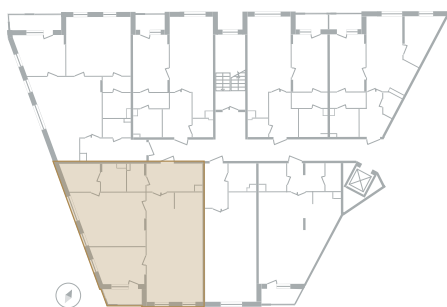

ТОЧКА . ОТСЧЕТА[○]
э.квартал

Центральный офис продаж

Москва, Олимпийский пр-т, 16,
стр. 5, БЦ «Олимпик холл»

+7 (499) 111-20-20

info@edevelopment.ru

edevelopment.ru

Тип

3 комнаты

Расположение

1 сек., 4 эт.

Общая площадь

108.50 м²

Стоимость

56 825 790 ₽