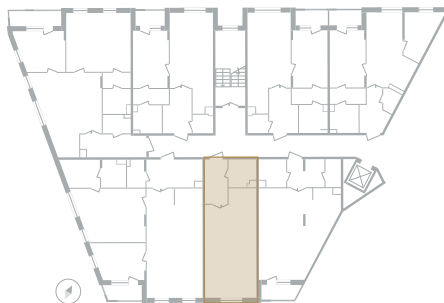

ТОЧКА . ОТСЧЕТА^О
э.квартал

Центральный офис продаж

Москва, Олимпийский пр-т, 16,
стр. 5, БЦ «Олимпик холл»

+7 (499) 111-20-20

info@edevelopment.ru

edevelopment.ru

Тип

1 комната

Расположение

1 сек., 4 эт.

Общая площадь

48.80 м²

Стоимость

22 853 040 ₹