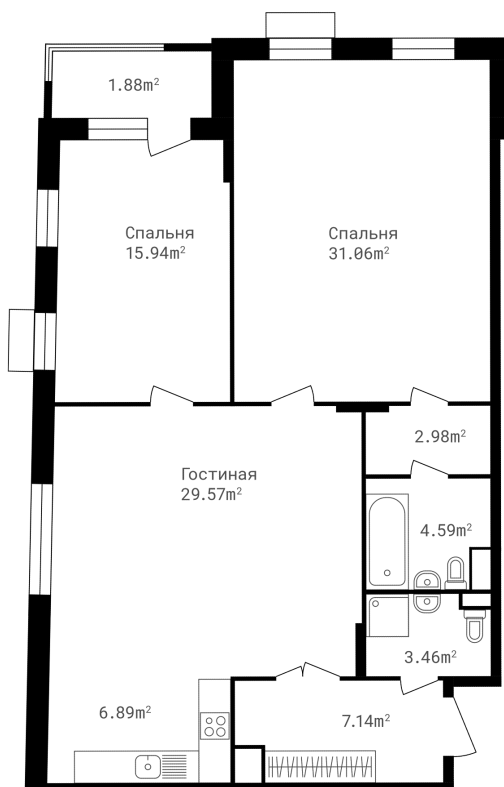

ТОЧКА . ОТСЧЕТА^О
э.квартал

Центральный офис продаж

Москва, Олимпийский пр-т, 16,
стр. 5, БЦ «Олимпик холл»

+7 (499) 111-20-20

info@edevelopment.ru

edevelopment.ru

Тип

3 комнаты

Расположение

3 сек., 4 эт.

Общая площадь

104.70 м²

Стоимость

54 835 578 ₽