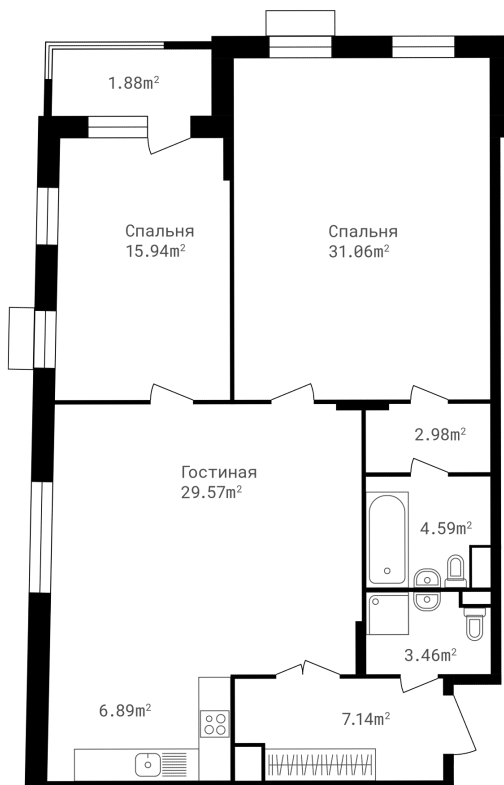

ТОЧКА . ОТСЧЕТА^О
э.квартал

Центральный офис продаж

Москва, Олимпийский пр-т, 16,
стр. 5, БЦ «Олимпик холл»

+7 (499) 111-20-20

info@edevelopment.ru

edevelopment.ru

Тип

3 комнаты

Расположение

3 сек., 4 эт.

Общая площадь

104.70 м²

Стоимость

54 835 578 ₽