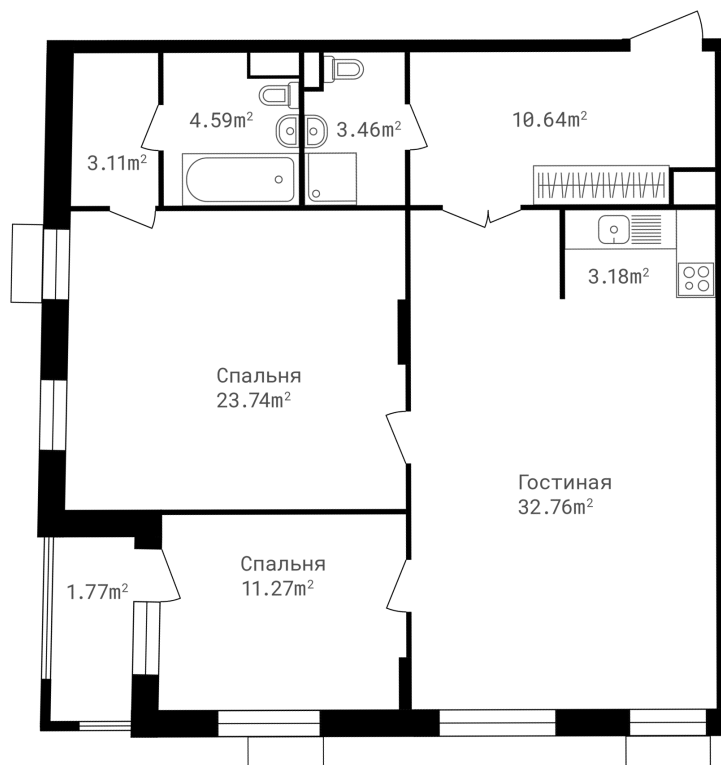

ТОЧКА . ОТСЧЕТА^О
э.квартал

Центральный офис продаж

Москва, Олимпийский пр-т, 16,
стр. 5, БЦ «Олимпик холл»

+7 (499) 111-20-20
info@edevelopment.ru
edevelopment.ru

Тип

3 комнаты

Расположение

3 сек., 4 эт.

Общая площадь

94.52 м²

Стоимость

36 012 120 ₹