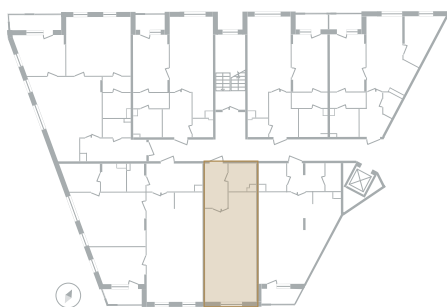

ТОЧКА . ОТСЧЕТА^О
э.квартал

Центральный офис продаж

Москва, Олимпийский пр-т, 16,
стр. 5, БЦ «Олимпик холл»

+7 (499) 111-20-20

info@edevelopment.ru

edevelopment.ru

Тип

1 комната

Расположение

1 сек., 1 эт.

Общая площадь

48.70 м²

Стоимость

22 298 026 ₺