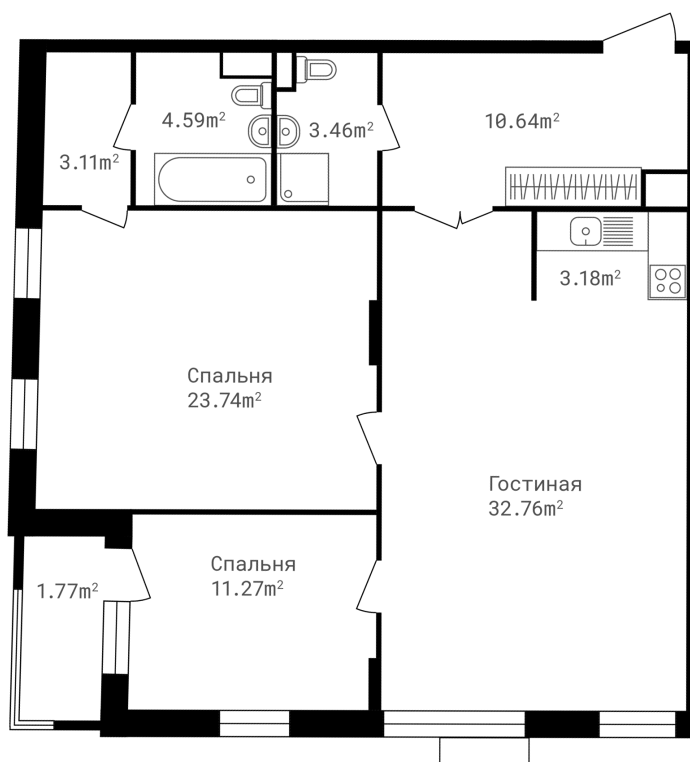

ТОЧКА . ОТСЧЕТА^О
э.квартал

Центральный офис продаж

Москва, Олимпийский пр-т, 16,
стр. 5, БЦ «Олимпик холл»

+7 (499) 111-20-20

info@edevelopment.ru

edevelopment.ru

Тип

3 комнаты

Расположение

3 сек., 1 эт.

Общая площадь

95.00 м²

Стоимость

36 689 238 ₺