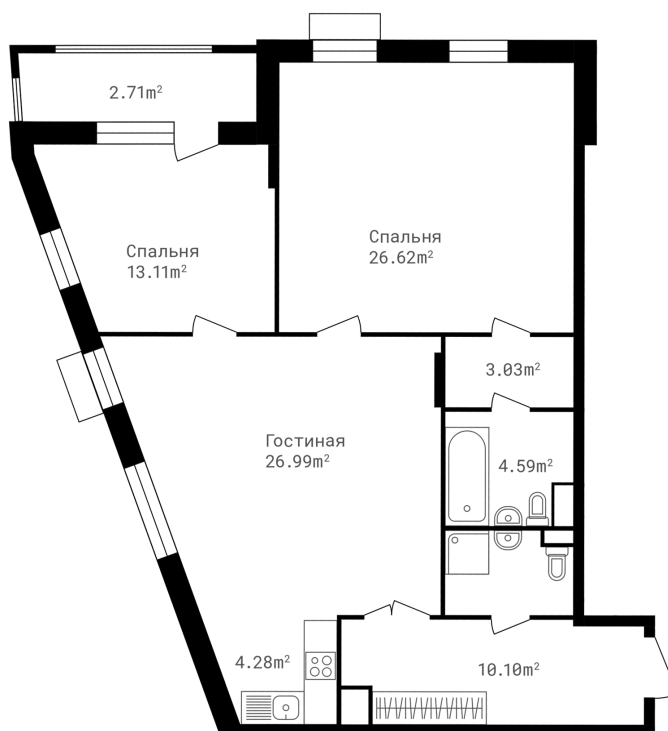

ТОЧКА . ОТСЧЕТА^o
э.квартал

Центральный офис продаж

Москва, Олимпийский пр-т, 16,
стр. 5, БЦ «Олимпик холл»

+7 (499) 111-20-20

info@edevelopment.ru

edevelopment.ru

Тип

3 комнаты

Расположение

1 сек., 1 эт.

Общая площадь

95.10 м²

Стоимость

35 874 336 ₽