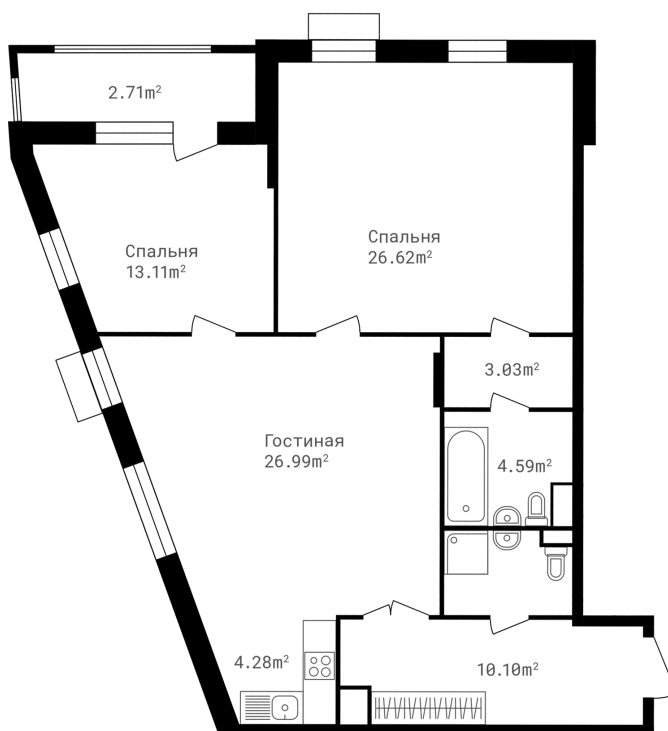

ТОЧКА . ОТСЧЕТА^О
э.квартал

Центральный офис продаж

Москва, Олимпийский пр-т, 16,
стр. 5, БЦ «Олимпик холл»

+7 (499) 111-20-20

info@edevelopment.ru

edevelopment.ru

Тип

3 комнаты

Расположение

1 сек., 1 эт.

Общая площадь

95.10 м²

Стоимость

37 776 336 ₺